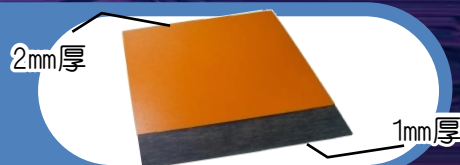

内装用・目地処理材の総合メーカー

NS 株式会社 ニットー

大阪営業所 大阪市西区川口3丁目10番30号
TEL<06>6582-4920 FAX<06>6582-4903
名古屋営業所 名古屋市中川区富田町千音寺字西尼ヶ塚144-2
TEL<052>432-1133 FAX<052>432-1131

特約店